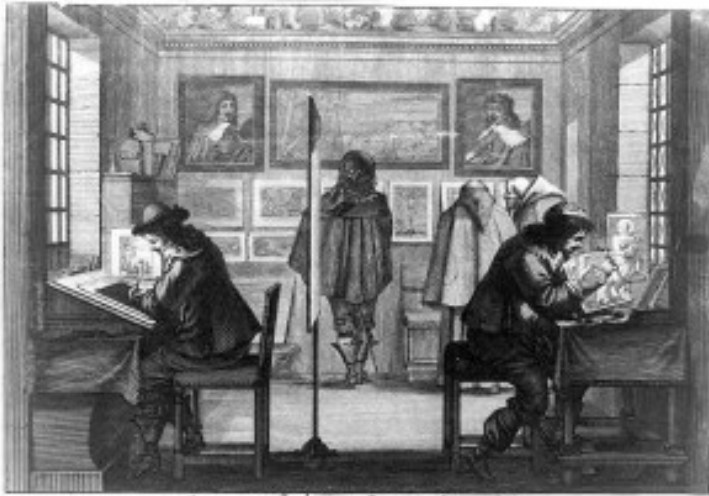

Taille douce et eau forte

Abraham Bosse,

l'atelier taille douce et eau forte.

Pour les graveurs, lien indispensable, portail de l'estampe :

<http://fr.wikipedia.org/wiki/Portail:Gravure>

<http://fr.wikipedia.org/wiki/Projet:Gravure>