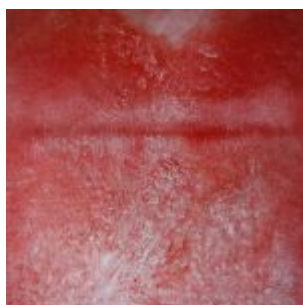

Peinture 2013

Une sélection - Droits réservés ADAGP

Technique peinture à l'huile sur toile de lin. Formats : 40, 50 et 60 P.

Berge de neige

Le sacrifice

Pulsations

Bruine

Approches

Frange d'écume

Bruissant

Intervalle

Aurore

Horizon rouge

Champ rouge, soir

Nuit terreuse

Sans fin, sans fond

Graines de temps

Brasier

Dans le corps

Herbes bleues

Herbes de gel

la ligne rouge

Semailles

Promesse de l'aurore