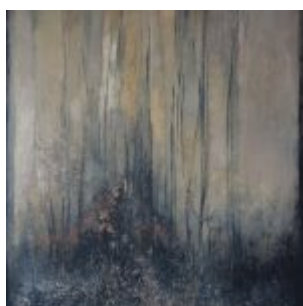

Peinture 2014

Tous droits réservés, ADAGP.

Souffle rouge, 100 x 73 cm

Paysage, pommes et mandarine, 116 x 81 cm

Ondée de lumière, 130 x 97 cm

Morchêne, octobre, 116 x 89 cm

Fleurs des mines, 100 x 73 cm

Glycine d'or, 116 x 81 cm

Champagne pouilleuse, 100 x 40 cm

Collines d'ocre, 116 x 81 cm

Fûtaie, 100 x 40 cm

Fronaisons d'automne, 100 x 40 cm

Terreau de branches, 130 x 97 cm

Ecorces de rêves, 130 x 97 cm

✘
Élévation, 130 x 89
cm

✘
De boue et de neige,
130 x 89 cm

✘
Avant l'aube, 116 x 81
cm

✘
Dans l'humus, 116 x
81 cm

✘
Lumière d'ambre, 130
x 89 cm

Berges d'ombres, 130
x 81 cm

✘
Reste la terre, 130 x
81 cm

✘
Les dernières feuilles,
116 x 89 cm

✘
Terre d'hiver, 116 x
89 cm