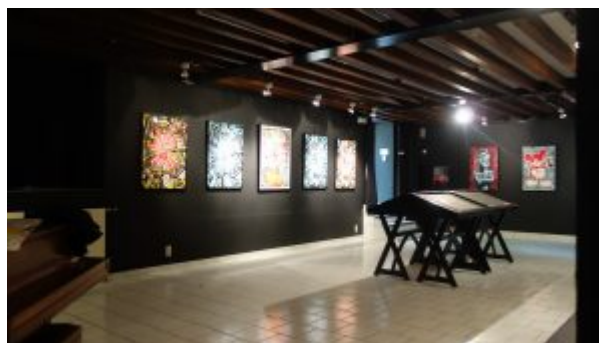

Le Centre d'Art de la Métairie Bruyère

Une adresse merveilleuse : [Le Centre d'Art de la Métairie Bruyère, 89240 Parly](#)

où **Corinne Dutrou** vous accueille avec une généreuse disponibilité ainsi que Christian Mammeron, typographe.

Une visite s'imposait. En voici quelques images !

Et le plus beau :

La galerie

et voilà le travail !

Merci encore pour la typographie du livre [“La main et la feuille”](#) , prose poétique de Luc Dietrich. (cliquer sur le lien pour plus de détails)