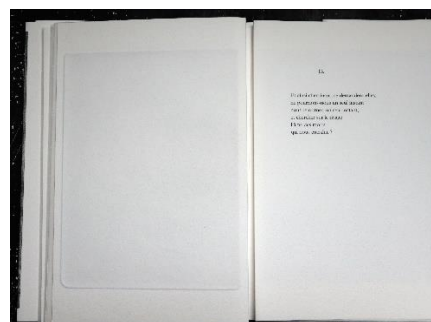

L'ensemble constituant l'édition originale

Colophon