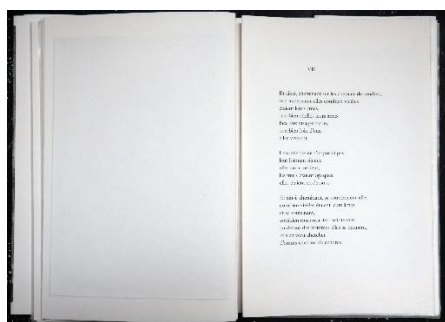

L'ensemble constituant l'édition originale

Colophon