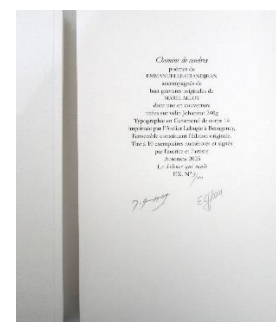

CHEMINS DE CENDRES

Emmanuelle Grandjean, *poèmes*

Marie Alloy, *gravures*

Parution septembre 2025

Editions **Le Silence qui roule**

Description du livre :

Couverture : 17,2 x 26 cm – Dos : 1,7 cm – rabats : 10 cm

8 cahiers - Format page : 16,5 x 25,5 cm –

8 eaux fortes et aquatinte dont une en couverture, créées et imprimées par Marie Alloy sur vélin Johannot 230 g.

Tiré à 10 exemplaires numérotés et signés par l'autrice et l'artiste, plus 2 exemplaires notés HC et aquarellés, comprenant chacun la dernière gravure différente de celle de l'édition originale.

Typographie en Garamond de corps 14, imprimée par l'Atelier Lebugle à Beaugency.

L'ensemble constituant l'édition originale

Colophon