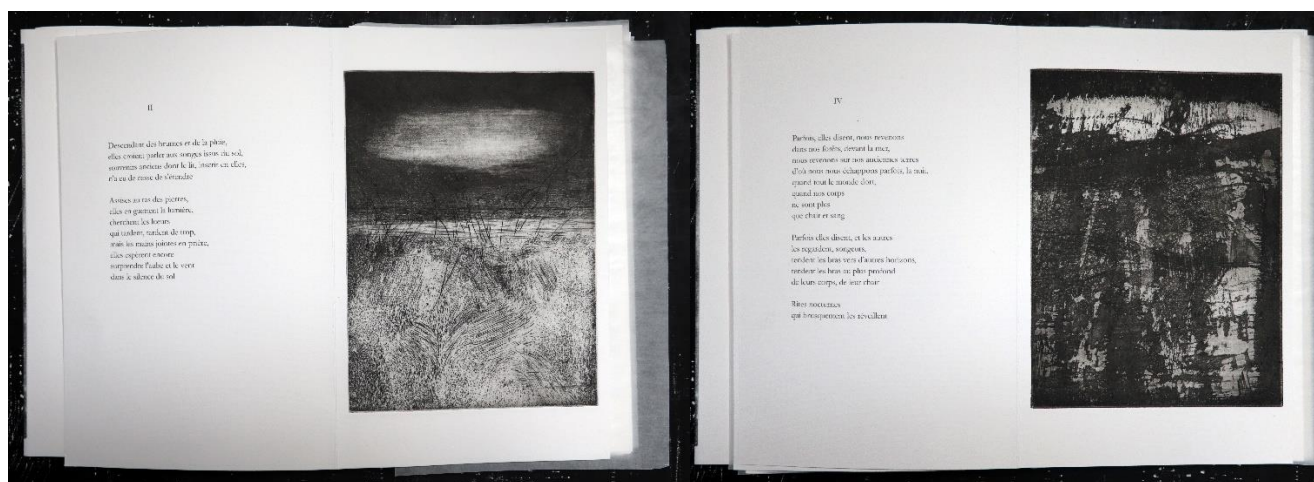

CHEMINS DE CENDRES

Emmanuelle Grandjean, *poèmes*

Marie Alloy, *gravures*

Parution septembre 2025

Editions **Le Silence qui roule**

Description du livre :

Couverture : 17,2 x 26 cm – Dos : 1,7 cm – rabats : 10 cm

8 cahiers - Format page : 16,5 x 25,5 cm –

8 eaux fortes et aquatinte dont une en couverture, créées et imprimées par Marie Alloy sur vélin Johannot 230 g.

Tiré à 10 exemplaires numérotés et signés par l'autrice et l'artiste, plus 2 exemplaires notés HC et aquarellés, comprenant chacun la dernière gravure différente de celle de l'édition originale.