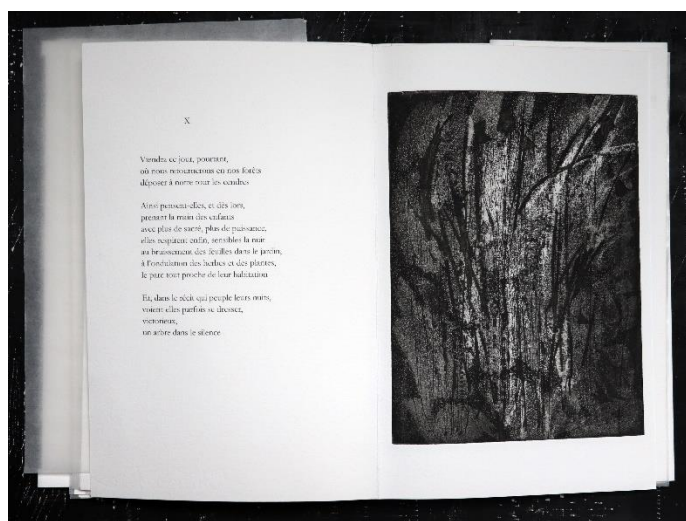

L'ensemble constituant l'édition originale

Colophon