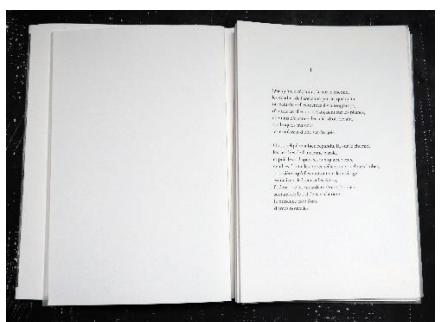

L'ensemble constituant l'édition originale

Colophon