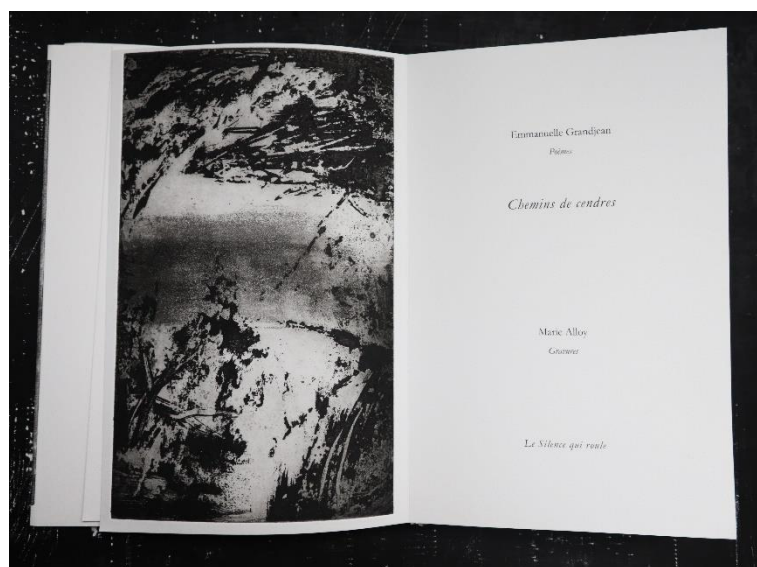

CHEMINS DE CENDRES

Emmanuelle Grandjean, *poèmes*

Marie Alloy, *gravures*

Parution septembre 2025

Editions **Le Silence qui roule**

Description du livre :

Couverture : 17,2 x 26 cm – Dos : 1,7 cm – rabats : 10 cm

8 cahiers - Format page : 16,5 x 25,5 cm –

8 eaux fortes et aquatinte dont une en couverture, créées et imprimées par Marie Alloy sur vélin Johannot 230 g.

Tiré à 10 exemplaires numérotés et signés par l'autrice et l'artiste, plus 2 exemplaires notés HC et aquarellés, comprenant chacun la dernière gravure différente de celle de l'édition originale.