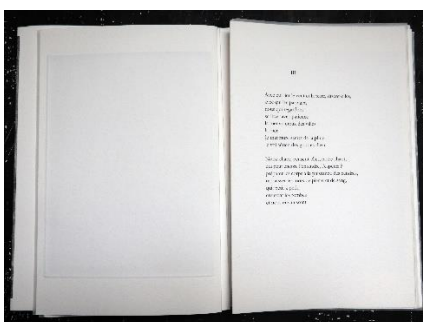

L'ensemble constituant l'édition originale

Colophon