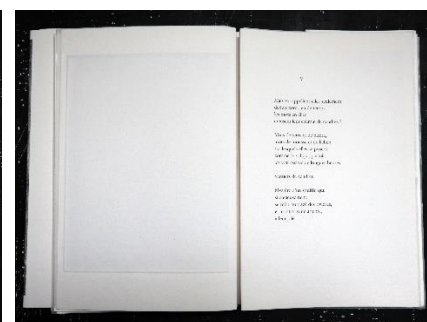

L'ensemble constituant l'édition originale

Colophon