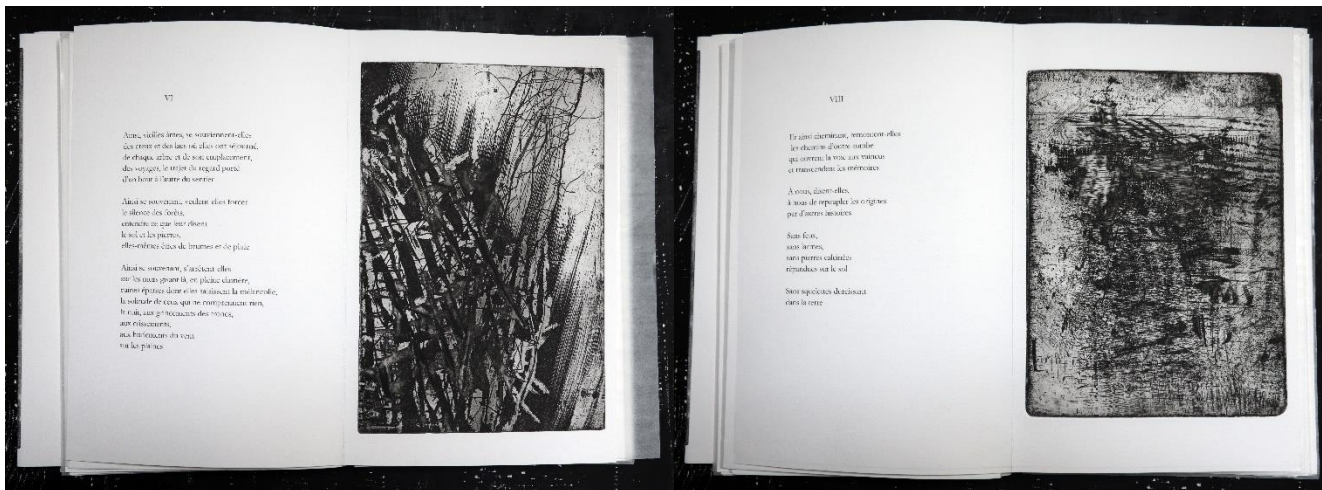

L'ensemble constituant l'édition originale

Colophon