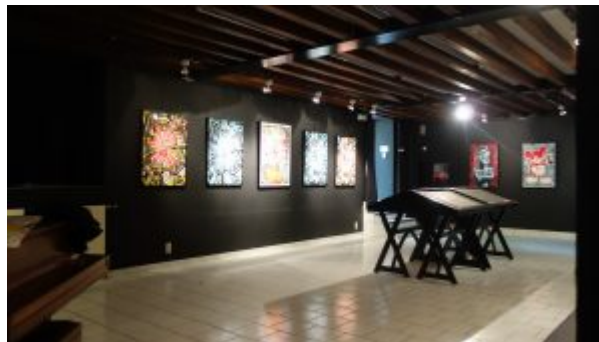

## Une adresse merveilleuse : Le Centre d'Art de la Métairie Bruyère, 89240 Parly

où **Corinne Dutrou** vous accueille avec une généreuse disponibilité ainsi que Christian Mammeron, typographe.

Des imprimeurs, des artistes, des encadreur, des graveurs, des lithographes, une association "**Aux quatre vents de l'art**" (03 86 74 30 72) qui réalise des expositions, des stages, manifestations culturelles et soutient le handicap, et **les éditions R.L.D**, qui ont également un atelier : 18 avenue Léon Bollée, 75013 Paris (01 45 85 72 37) .

Une visite s'imposait. En voici quelques images !

Et le plus beau :

La galerie

et voilà le travail !

Merci encore pour la typographie du livre "La main et la feuille" , prose poétique de Luc Dietrich. (cliquer sur le lien pour plus de détails)